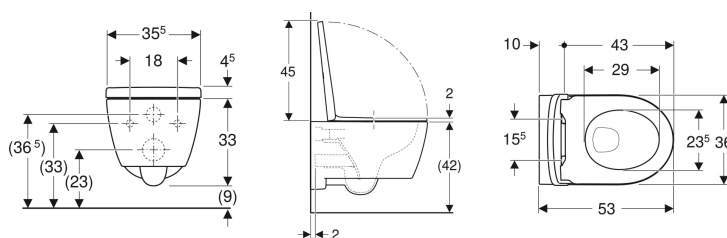

Geberit iCon Set Wand-WC Tiefspüler, geschlossene Form, Rimfree, mit WC-Sitz

Beispielbild

Verwendungszwecke

- Für UP-Spülkästen
- Für Druckspüler

Eigenschaften

- Wandhängend
- Tiefspül-WC
- Abgang horizontal
- Rimfree
- Einfache Befestigung mit Easy Fast Fixing (Typ EFF3)

- Typ 1, Vollmenge 6 / 5 / 4 l, nach EN 997
- QuickRelease-Scharniere, verriegelbar
- Spült mit 4 l
- Geschlossene Form
- Verdeckte Befestigung
- WC-Sitz aus Duroplast
- WC-Deckel überlappend
- WC-Sitz mit EasyMount-Scharnieren

Technische Daten

Werkstoff

Sanitärkeramik

Lieferumfang

- WC-Keramik
- WC-Sitz
- Befestigungsmaterial

Art.-Nr.	Farbe / Oberfläche	B	H	T	Quick-Release-Scharniere	Absenkautomatik	Befestigung	VE1
501.664.00.1	weiß	35.5 cm	37.5 cm	53 cm	Ja, verriegelbar	ja	von oben	1 St.
501.664.00.8	weiß / KeraTect	35.5 cm	37.5 cm	53 cm	Ja, verriegelbar	ja	von oben	1 St.